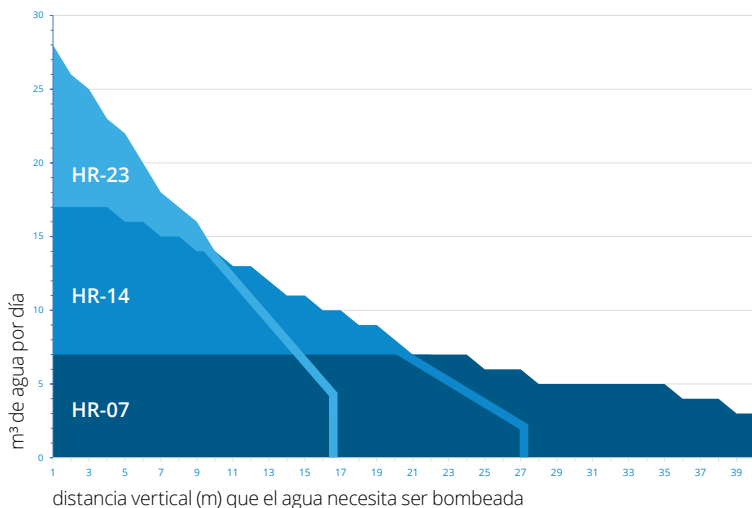

- El gráfico muestra el agua diaria que será bombeada a diferentes alturas verticales.
- Mide la distancia vertical que necesita bombear el agua y busque este valor en eje inferior, lea en el eje a la izquierda la cantidad de agua que espera por día.