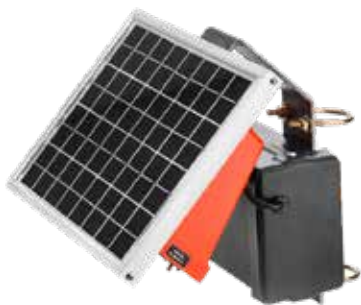

¡Compra ahora!

+504 9269-6368

www.moncatex.com

@Moncatexhonduras

Colonia La Era, Zona el Carbón,
detrás de las bodegas de Decora, Tegucigalpa, Honduras

Cercas Eléctricas Solares

PICANA
Volts Sistemas de Cercas Eléctricas

PATEADOR 30KM SOLAR

- Máximo radio de acción en línea recta (desde la ubicación del equipo): 1,000 mts
- Area Máxima de Cobertura: Hasta 50 Ha.
- Cantidad Máxima de Alambre a desplegar en el área 30 Km: (30,000 mts)

ENERGIZADOR SOLAR PORTÁTIL PICANA 20KM

- Máxima energía de salida: 0.5 Joules
- Energía almacenada: 0.7 Joules
- Máximo radio de acción en línea recta (desde la ubicación del equipo): 600 mts
- Area Máxima de Cobertura: Hasta 50 Ha.
- Cantidad Máxima de Alambre a desplegar en el área: 20 Km - (20,000 mts)